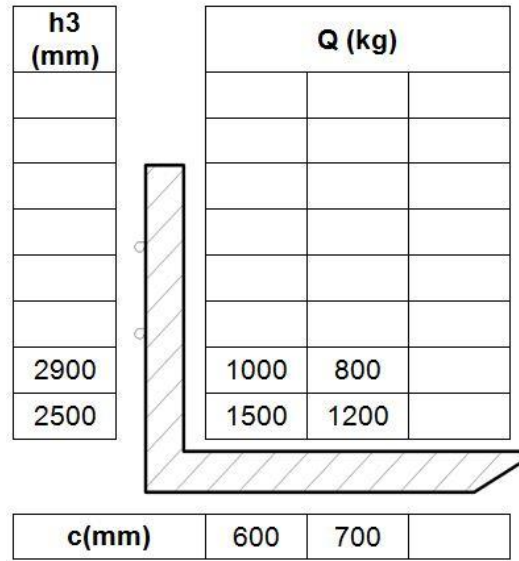

Type	PS B15
Mast	2900-FFL mm

Type	PS B15
Mast	2900 mm

Type	PS B15
Mast	3400-FFL mm

Type	PS B15
Mast	3400 mm