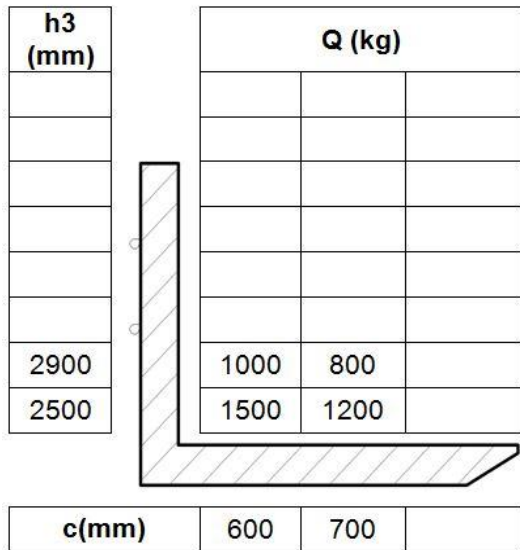

Type	PS B15
Mast	2900-FFL mm

Type	PS B15
Mast	2900 mm

Type	PS B15
Mast	3400-FFL mm

Type	PS B15
Mast	3400 mm